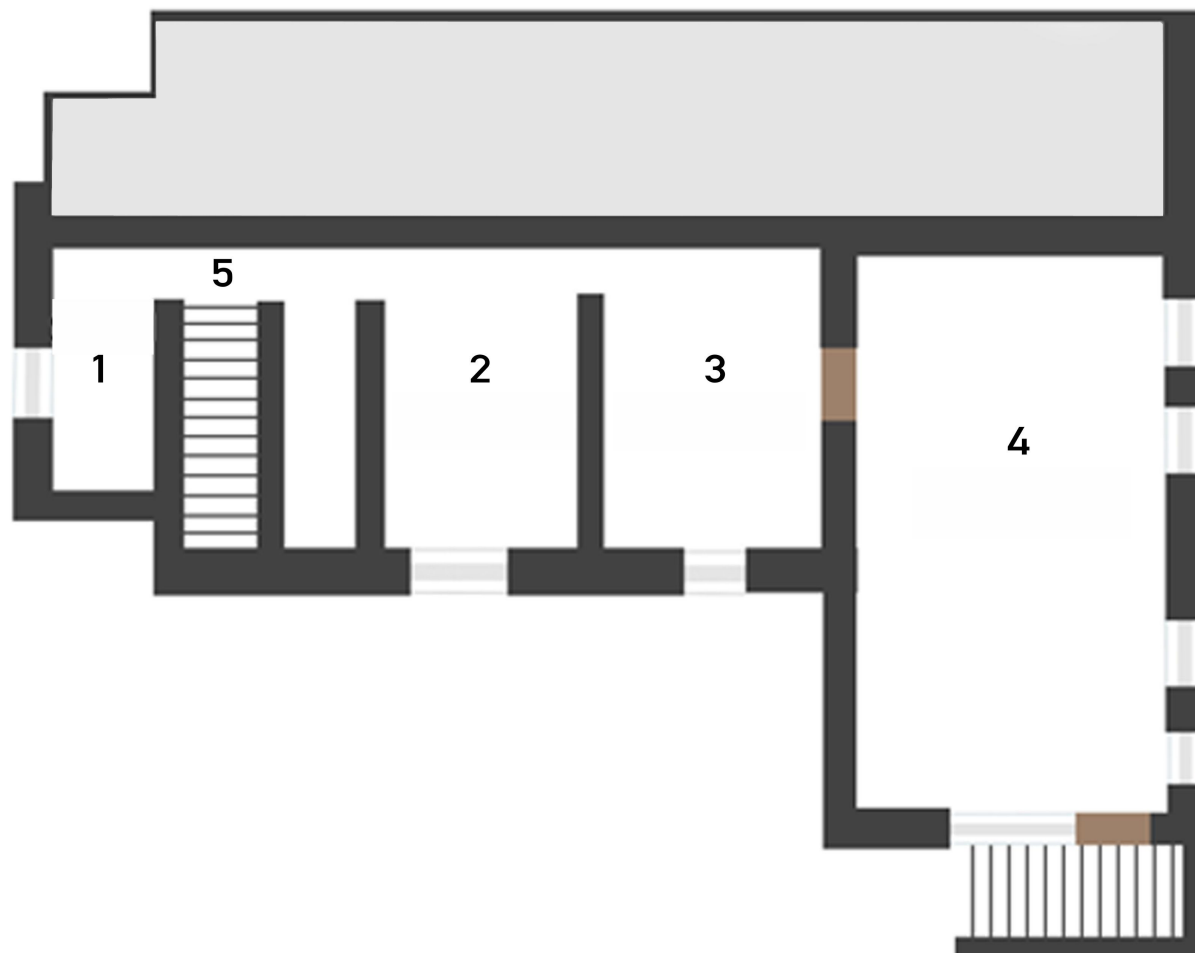

1. PODZEMNÍ PODLAŽÍ

schéma je pouze orientační

1. Sklad	4.9 m ²
2. Prádelna	8,4 m ²
3. Prádelna	12,5 m ²
4. Wellness	35,19 m ²
5. Chodba	8.5 m ²

Celkem 69,49 m²

hanak
reality

1. NADZEMNÍ PODLAŽÍ

schéma je pouze orientační

1. Pokoj	14,96 m ²	6. Kuchyň	8,73 m ²
2. Šatna	4,17 m ²	7. Chodba	3,68 m ²
3. Pokoj	14,63 m ²	8. Koupelna	9,6 m ²
4. Ložnice	20,35 m ²	9. Schodiště	6,7 m ²
5. Obývací p.	32,75 m ²	10. Sklad	2,9 m ²
		11. Zádveří	2,3 m ²

Celkem 120,77 m²

hanak
reality

2. NADZEMNÍ PODLAŽÍ

schéma je pouze orientační

1. Pokoj	18,33 m ²
2. Pokoj	18,33 m ²
3. Pokoj	35,7 m ²
4. Kuchyň	37,28 m ²
5. Chodba	3,68 m ²

6. Koupelna, WC	9,6 m ²
7. Schodiště	6,7 m ²

Celkem 129,62 m²

hanak
reality