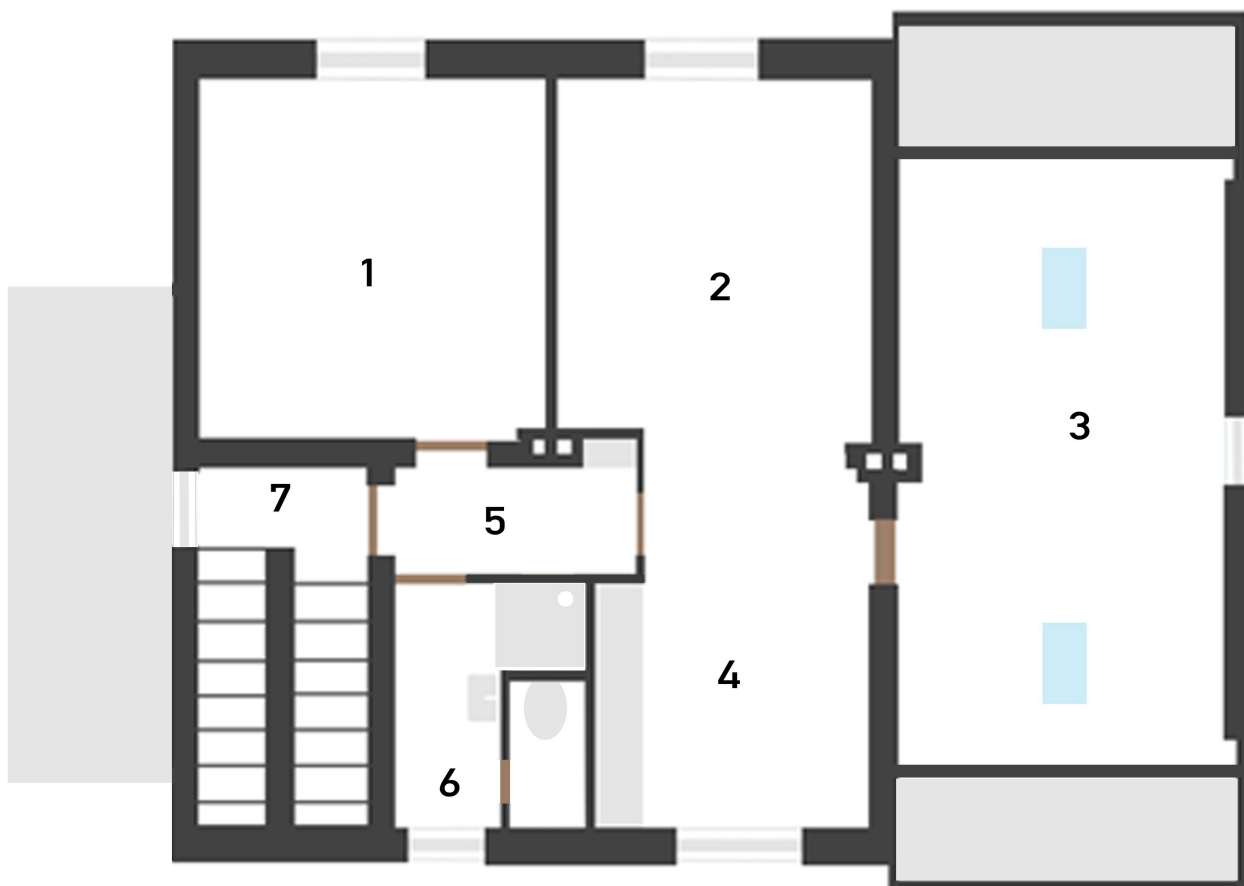

1. PODZEMNÍ PODLAŽÍ

schéma je pouze orientační

1. Sklad	4.9 m ²
2. Prádelna	8,4 m ²
3. Prádelna	12,5 m ²
4. Wellness	35,19 m ²
5. Chodba	8.5 m ²

Celkem 69,49 m²

hanak
reality

1. NADZEMNÍ PODLAŽÍ

schéma je pouze orientační

1. Pokoj	14,96 m ²	6. Kuchyň	8,73 m ²
2. Šatna	4,17 m ²	7. Chodba	3,68 m ²
3. Pokoj	14,63 m ²	8. Koupelna	9,6 m ²
4. Ložnice	20,35 m ²	9. Schodiště	6,7 m ²
5. Obývací p.	32,75 m ²	10. Sklad	2,9 m ²
		11. Zádveří	2,3 m ²

Celkem 120,77 m²

hanak
reality

2. NADZEMNÍ PODLAŽÍ

schéma je pouze orientační

1. Pokoj	18,33 m ²
2. Pokoj	18,33 m ²
3. Pokoj	35,7 m ²
4. Kuchyň	37,28 m ²
5. Chodba	3,68 m ²

6. Koupelna, WC	9,6 m ²
7. Schodiště	6,7 m ²

Celkem 129,62 m²

hanak
reality